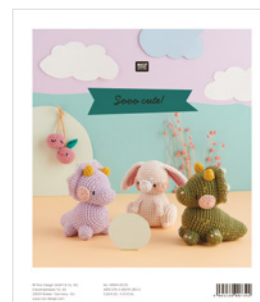

HÄKELHEFT RICORUMI CUTE, CUTER, KAWAII

Online-Artikelnummer: 3398012