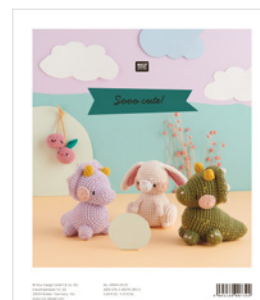

Ricorumi Pomponmaker, 3,5 cm Durchmesser
(Online-Artikelnr: 3137031)

HÄKELNADEL

Ricorumi Häkelnadel 3 mm (Online-Artikelnr: 3137109)

HÄKELHEFT RICORUMI CUTE, CUTER, KAWAII

Online-Artikelnummer: 3398012

RICORUMI DK / RICORUMI SPRAY DK