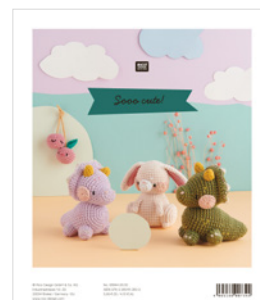

HÄKELHEFT RICORUMI CUTE, CUTER, KAWAII

Online-Artikelnummer: 3398012