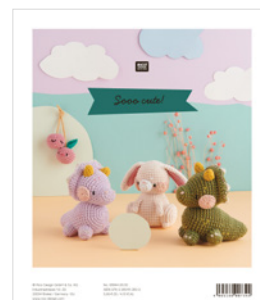

HÄKELHEFT RICORUMI CUTE, CUTER, KAWAII

Online-Artikelnummer: 3398012

RICORUMI DK / RICORUMI SPRAY DK

Materialien 100% Baumwolle

Nadelstärke 3.0 - 4.0

DK Art.-Nr. 383227.XXX (Farb-Nr.)

Spray DK Art.-Nr. 383266.XXX (Farb-Nr.)