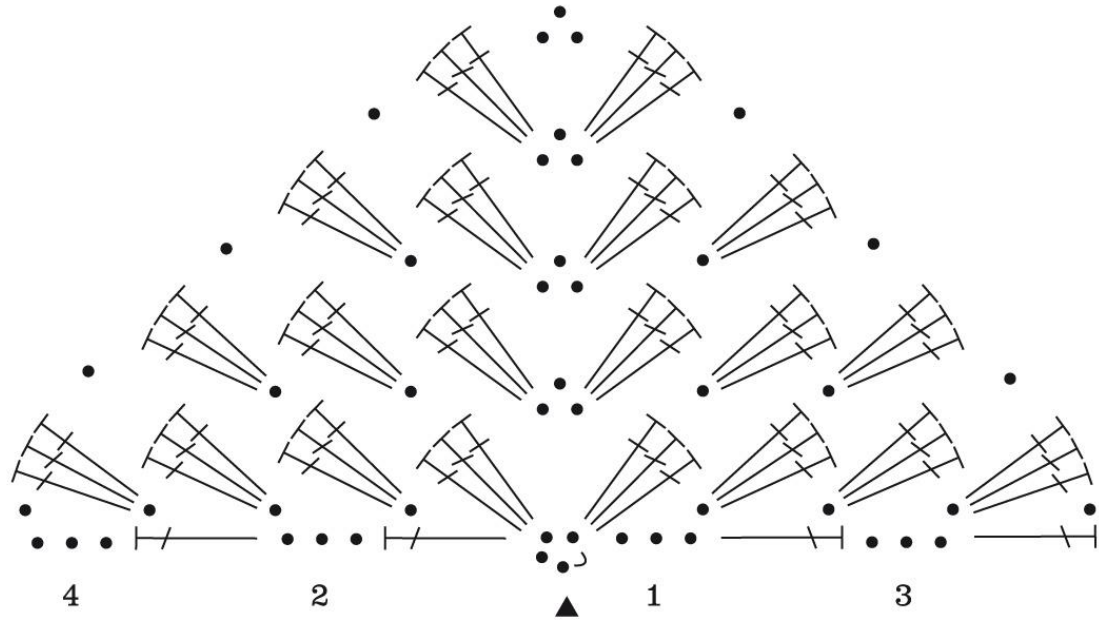

FORTSETZUNG DREIECKSTUCH AUS CREATIVE MELANGE DK

HÄKELSCHRIFT 1

HÄKELSCHRIFT 2